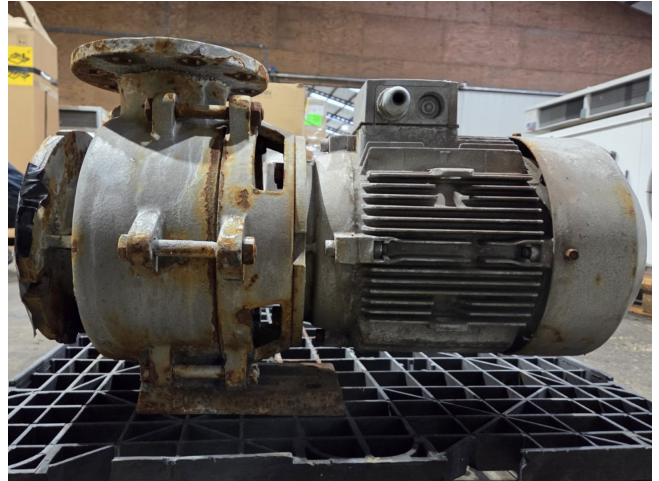

### Specifications

Merk	Edur
Type	Baltimore
Stock	1

#### Used Edur Baltimore

Gebruikte Edur Baltimore waterpomp met elektromotor. Afmetingen: 630x320x390 mm (LxBxH).